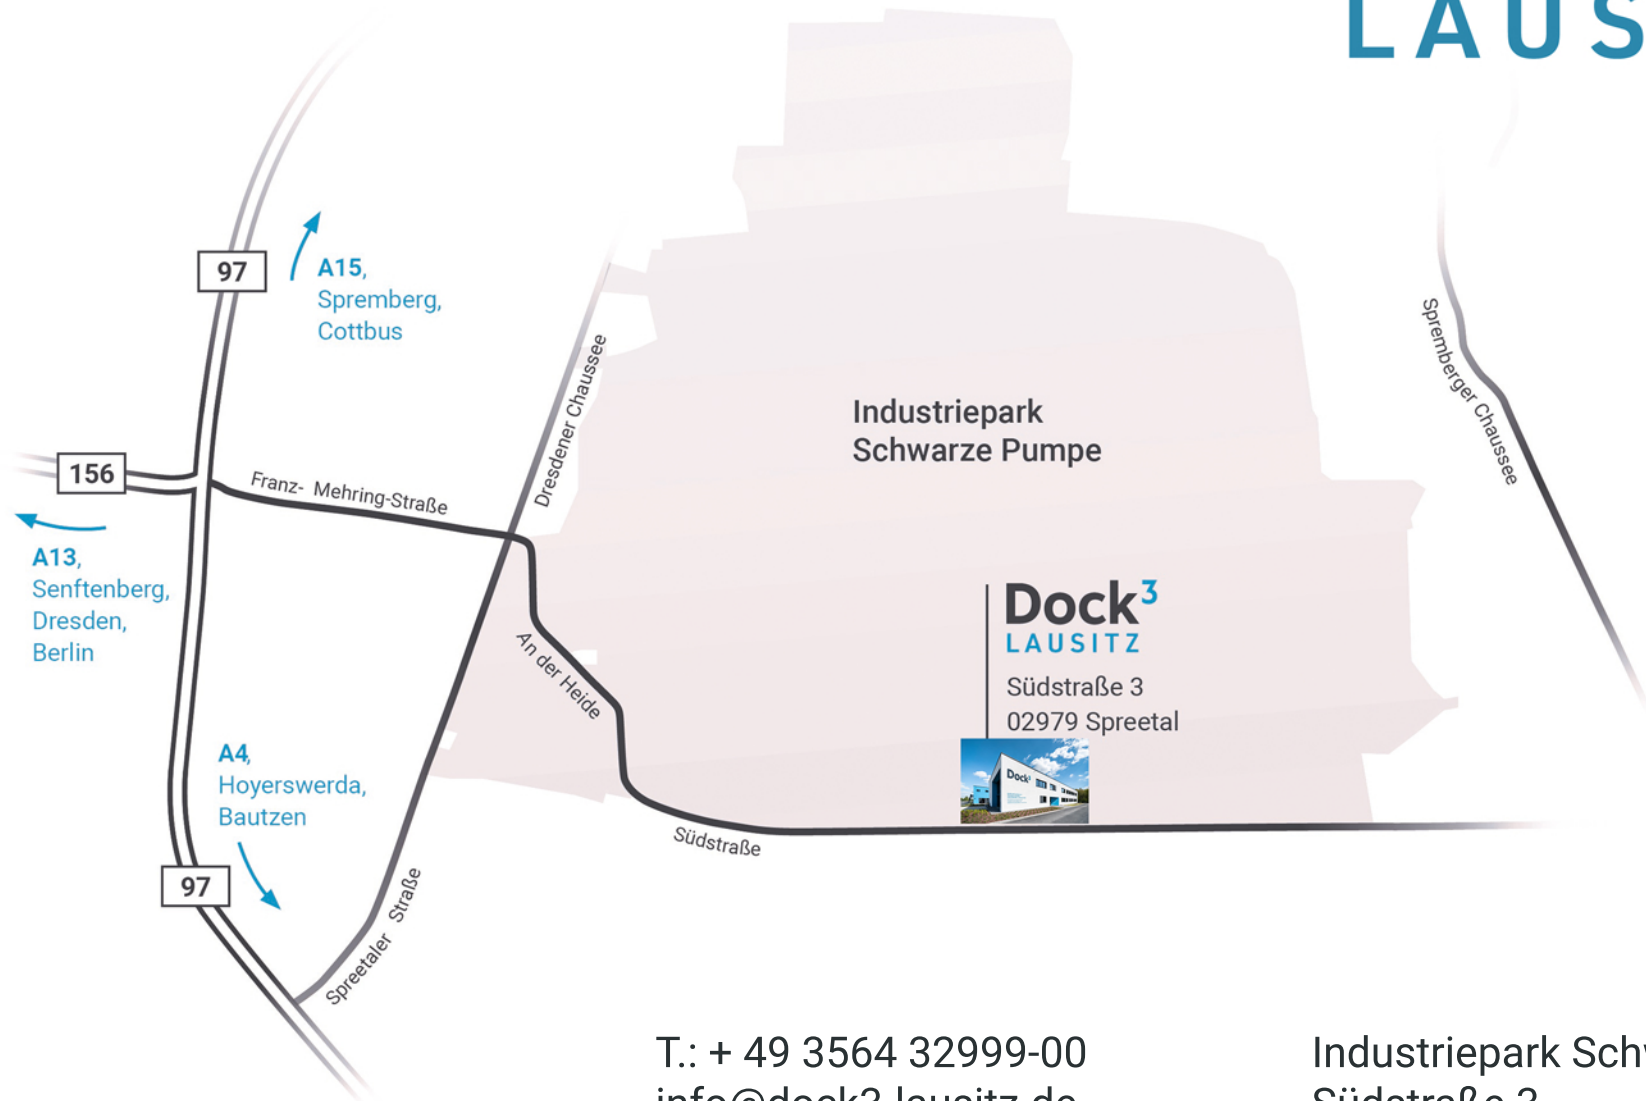

Anfahrt

Dock³ LAUSITZ

T.: + 49 3564 32999-00
info@dock3-lausitz.de
www.dock3-lausitz.de

Industriepark Schwarze Pumpe
Südstraße 3
02979 Spreetal